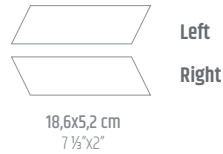

Chevron Wall

EQUIPE

small tiles, big designs

chevron wall

Interiores / Indoor

Pasta Blanca / White Body
Brillo - Mate / Gloss - Matt

Formatos / Formats

WHITE MATT	LEFT 23351 EQ-3	RIGHT 23361 EQ-3	<input checked="" type="checkbox"/>
WHITE	LEFT 23344 EQ-3	RIGHT 23358 EQ-3	
CREAM	LEFT 23352 EQ-3	RIGHT 23362 EQ-3	
GREIGE	LEFT 23355 EQ-3	RIGHT 23365 EQ-3	
MINT	LEFT 23354 EQ-3	RIGHT 23364 EQ-3	
SKY BLUE	LEFT 23353 EQ-3	RIGHT 23363 EQ-3	
LIGHT GREY	LEFT 23350 EQ-3	RIGHT 23360 EQ-3	
DARK GREY	LEFT 23349 EQ-3	RIGHT 23359 EQ-3	
BLACK MATT	LEFT 23357 EQ-4	RIGHT 23367 EQ-4	<input checked="" type="checkbox"/>
BLACK	LEFT 23356 EQ-4	RIGHT 23366 EQ-4	

FORMATO SIZE	Kg/pza kg/pieces	caja / box			palet / pallet			
		piezas pieces	Kg	m ² sqm	piezas pieces	kg/palet kg/pallet	m ² sqm	cajas boxes
CHEVRON WALL 18,6 x 5,2 cm. 7 1/2" x 2"	0,15	48	7,19	0,50	5760	882	60	120

Chevron Wall Sky White 18,6 x 5,2 cm / 7 1/8" x 2"
Scale Hexagon White 12,4 x 10,7 cm / 5" x 4"

chevron wall

Chevron Wall Light Grey 18,6 x 5,2 cm / 7 1/8" x 2"
Scale Hexagon Light Grey 12,4 x 10,7 cm / 5" x 4"