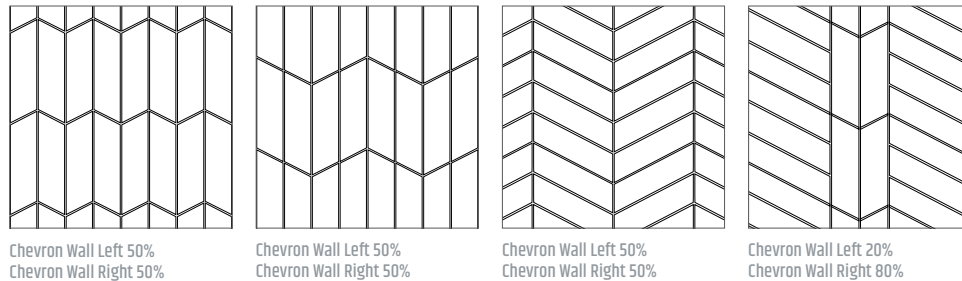

Chevron Wall

EQUIPE

small tiles, big designs

chevron wall

Interiores / Indoor

Pasta Blanca / White Body
Brillo - Mate / Gloss - Matt

Formatos / Formats

WHITE MATT	LEFT 23351 EQ-3	RIGHT 23361 EQ-3	<input checked="" type="checkbox"/>
WHITE	LEFT 23344 EQ-3	RIGHT 23358 EQ-3	
CREAM	LEFT 23352 EQ-3	RIGHT 23362 EQ-3	
GREIGE	LEFT 23355 EQ-3	RIGHT 23365 EQ-3	
MINT	LEFT 23354 EQ-3	RIGHT 23364 EQ-3	
SKY BLUE	LEFT 23353 EQ-3	RIGHT 23363 EQ-3	
LIGHT GREY	LEFT 23350 EQ-3	RIGHT 23360 EQ-3	
DARK GREY	LEFT 23349 EQ-3	RIGHT 23359 EQ-3	
BLACK MATT	LEFT 23357 EQ-4	RIGHT 23367 EQ-4	<input checked="" type="checkbox"/>
BLACK	LEFT 23356 EQ-4	RIGHT 23366 EQ-4	

Propuestas de colocación / Laying proposals

Chevron Wall Left 50%
Chevron Wall Right 50%
Chevron Wall Left 50%
Chevron Wall Right 50%
Chevron Wall Left 50%
Chevron Wall Right 50%
Chevron Wall Left 20%
Chevron Wall Right 80%