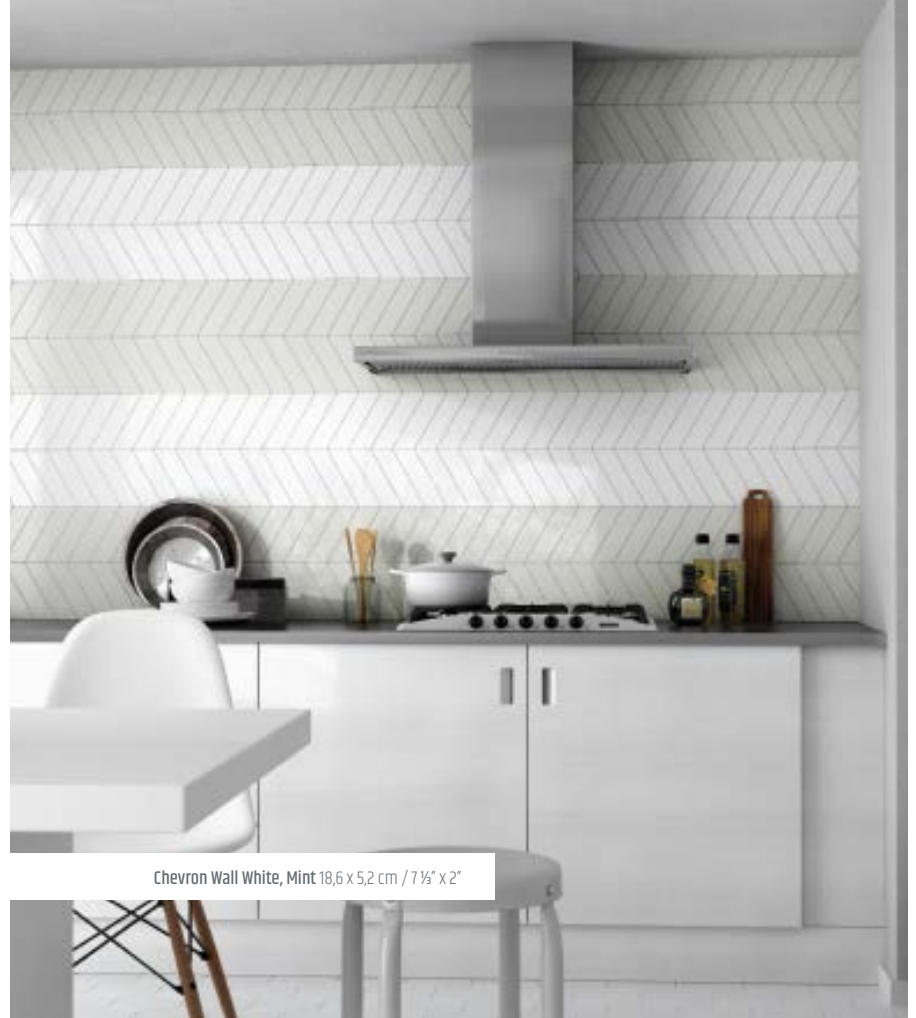

Chevron Wall White, Mint 18,6 x 5,2 cm / 7 1/2" x 2"