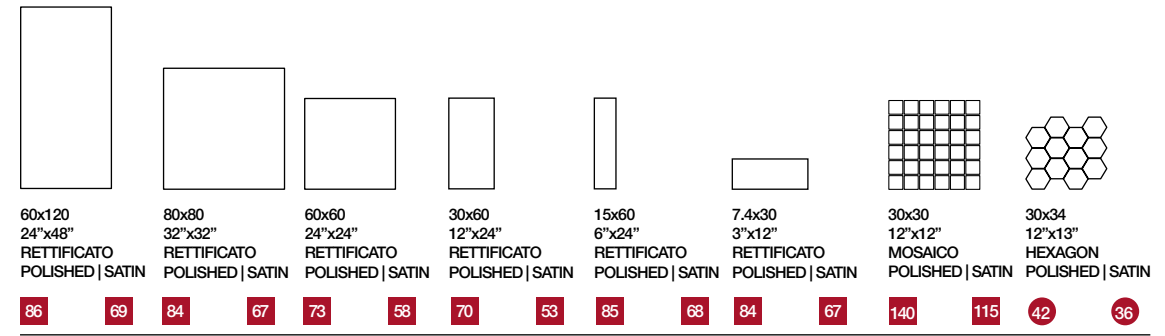

Disponibile nei colori: **nero marquina, reverse**. Questi colori sono combinabili solo ed esclusivamente tra loro. Questi colori non sono combinabili con: statuario, calacatta, calacatta gold, grey marble. Available in the following colours; nero marquina, reverse. All the above colours can be used together. These colours cannot be used with statuario, calacatta, calacatta gold, grey marble.

SPECIAL ITEMS

7x60
3"x24"
BATTISCOPA SMALTATO RETT.
POLISHED | SATIN

16 15

IMBALLI - PACKING: nero marquina, reverse

mm	inch		spessore thickness	pezzi/sc pcs/box	mq/sc sqm/box	kg/sc kgs/box	sc/pl box/pal	mq/pl sqm/pal	kq/pl kgs/pal
60x120	24"x48"	rettificato satin	10	2	1,44	32,30	30	43,20	969,00
60x120	24"x48"	rettificato polished	10	2	1,44	32,30	30	43,20	969,00
60x60	24"x24"	rettificato satin	10	3	1,08	21,80	40	43,20	872,00
60x60	24"x24"	rettificato polished	10	3	1,08	23,10	40	43,20	924,00
80x80	32"x32"	rettificato satin	10	2	1,28	26,20	40	51,20	1048,00
80x80	32"x32"	rettificato polished	10	2	1,28	26,20	40	51,20	1048,00
30x60	12"x24"	rettificato satin	10	6	1,08	21,50	40	43,20	860,00
30x60	12"x24"	rettificato polished	10	6	1,08	22,50	40	43,20	900,00
15x60	6"x24"	rettificato satin	10	12	1,08	21,16	48	51,84	1016,00
15x60	6"x24"	rettificato polished	10	12	1,08	22,40	48	51,84	1075,00
7,4x30	3"x12"	rettificato satin	10	40	0,89	19,20	60	53,28	1152,00
7,4x30	3"x12"	rettificato polished	10	40	0,89	19,20	60	53,28	1152,00
30x30	12"x12"	mosaico satin	-	11	0,99	18,50	36	35,64	666,00
30x30	12"x12"	mosaico polished	-	11	0,99	21,45	36	35,64	772,00
30x34	12"x13"	hexagon satin | polished	-	6	-	12,52	-	-	-
7x60	3"x24"	battiscopa smaltato rettificato satin | polished	-	12	-	10,92	-	-	-

FUGHE - JOINT - JOINT - FUGE

per materiale **rettificato** prevedere una fuga di almeno 2 mm sul monoformato e necessariamente 3 mm sul multiformato
for **rectified** material, we recommend a 2 mm grout at least when using one size only and a 3 mm grout for multisizes laying solution
pour le matériel **rectifié** prévoir un minimum de 2mm de joint et 3mm pour la pose multiformat
fuer **retifiziertes** material-monoverlegung wollen sie bitte eine fugen von 2 mm vorsehen – fuer modulerlegung eine fugen von 3 mm