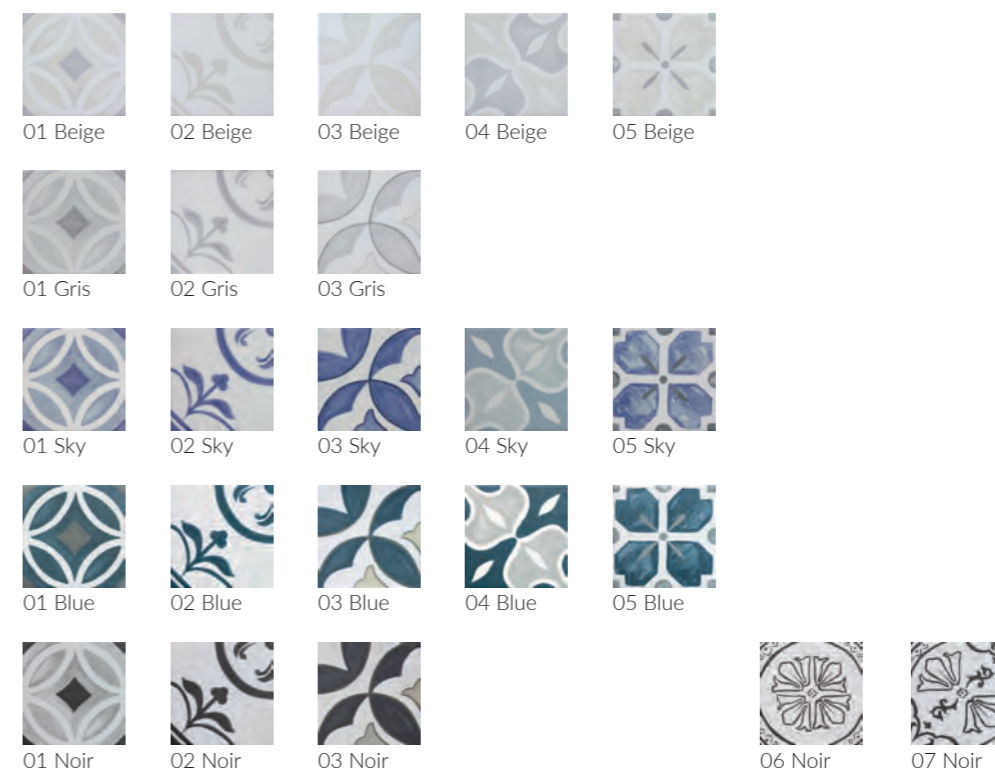

MEMORY

P.4

SEASONS

P.16